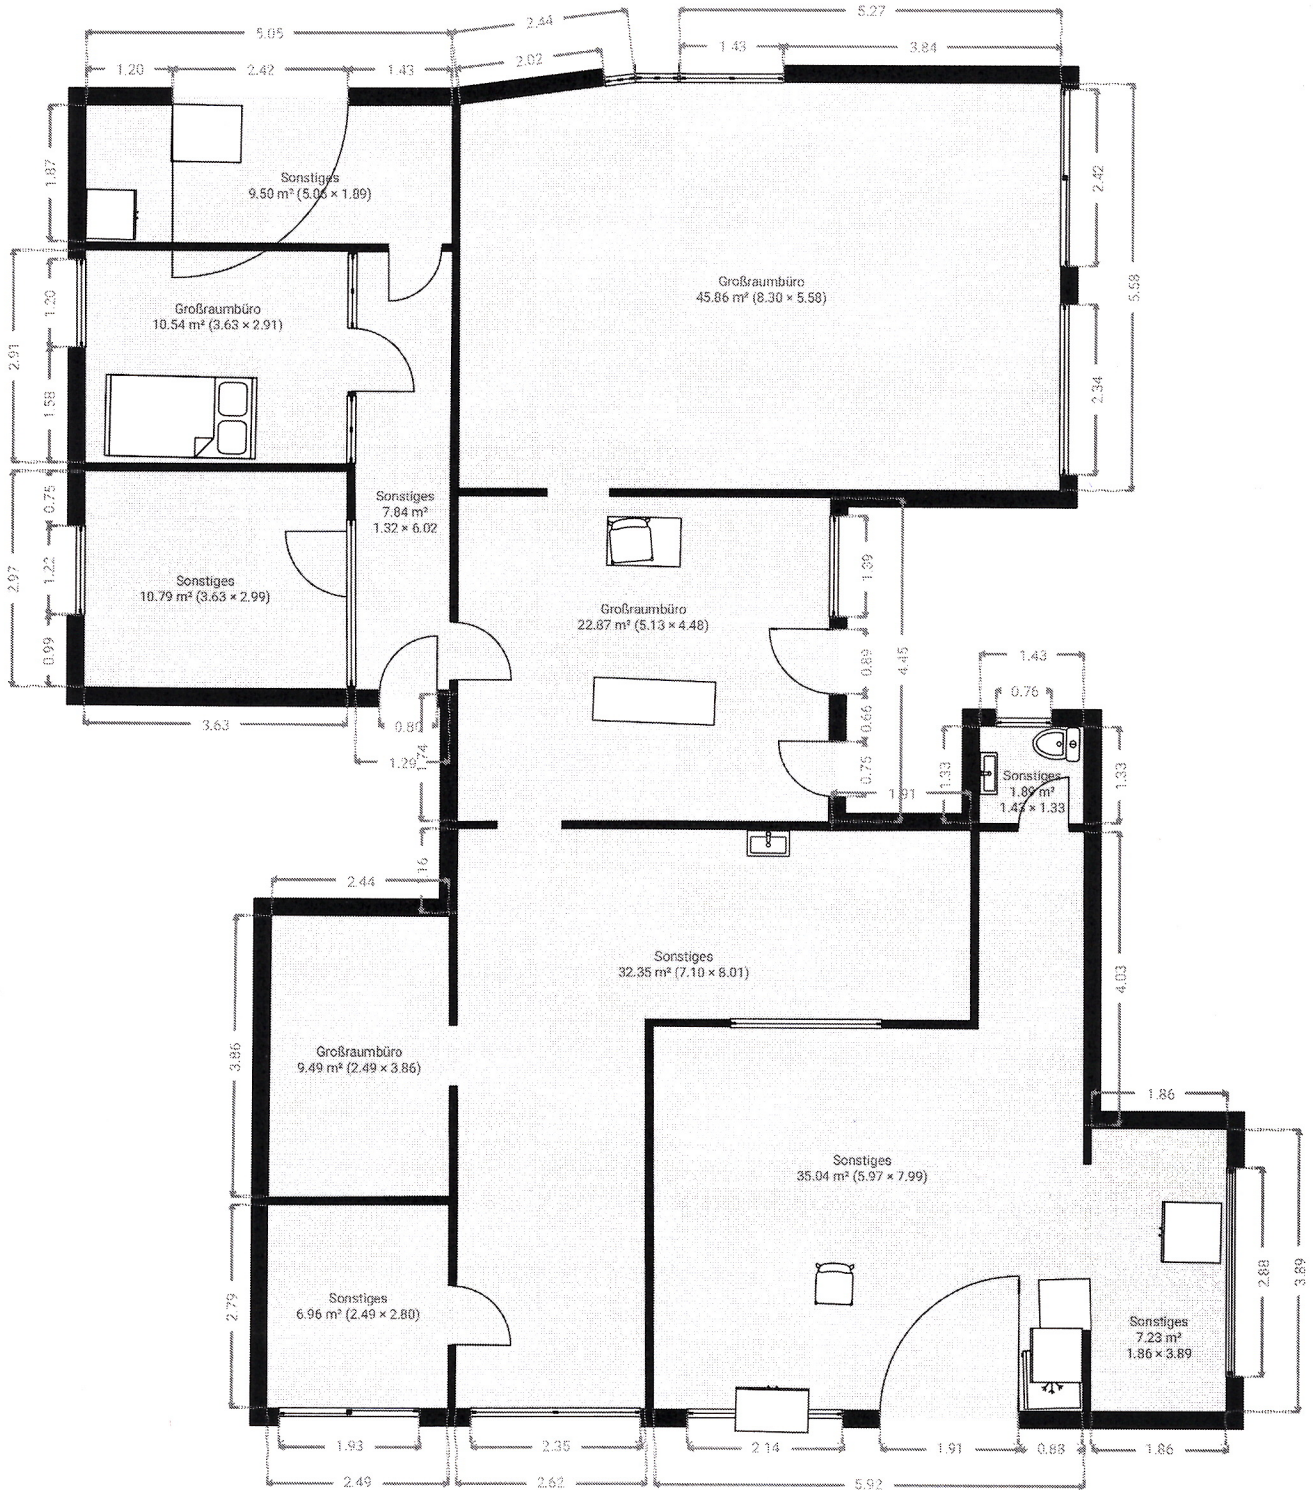

Mein neues Projekt

63452 Hanau, 63452 Hanau, Hessen, DE
 GESAMTFLÄCHE: 200.27 m² • WOHNFLÄCHE: 200.27 m² • ETAGEN: 1 • RÄUME: 12

▼ Erdgeschoss

GESAMTFLÄCHE: 200.27 m² • WOHNFLÄCHE: 200.27 m² • RÄUME: 12

DIESER GRUNDRISS WIRD OHNE JEGLICHE GEWÄHRLEISTUNG ZUR VERFÜGUNG GESTELLT. SENSOPIA LEHNT JEDE GARANTIE AB, EINSCHLIESSLICH, OHNE EINSCHRÄNKUNG, ZUFRIEDENSTELLENDER QUALITÄT ODER GENAUIGKEIT DER ABMESSUNGEN.